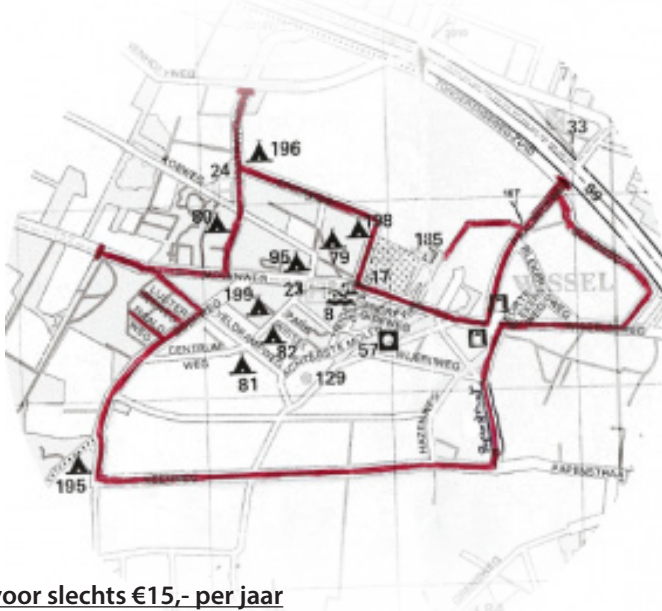

Vereniging Wissels Belang

Het doel van de vereniging is het behartigen van de gezamenlijke belangen van de bewoners van Wissel en het bevorderen van onderlinge verbinding. We streven er naar de kwaliteit van de woon- en leefomgeving in Wissel te beschermen en te verbeteren. Dit doen we onder andere door te overleggen met de gemeente Epe en andere instanties welke invloed hebben op zaken die de buurt aangaan. Daarnaast organiseren we bijeenkomsten en activiteiten om de cohesie in de buurt te versterken. Buurtschap Wissel maakt onderdeel uit van Epe. Het gebied waarbinnen de vereniging opereert is met rood aangegeven op onderstaande kaart.

Wordt lid voor slechts €15,- per jaar

Wilt u ook lid worden van de vereniging? U steunt daarmee de buurt en wordt op de hoogte gehouden van het laatste nieuws en georganiseerde activiteiten. Op de website www.wisselsbelang.nl is een aanmeldformulier te vinden. U kunt zich ook aanmelden door een email te sturen aan info@wisselsbelang.nl. Met uw aanmelding verbindt u zich aan de contributie van €15,- per jaar per huishouden.

SECRETARIAAT

Jolanda de Kok
Centrumweg 10
8162PT Epe

WWW.WISSELSBELANG.NL

Rabobank: NL33RABO0105541281
KvK: 52100138